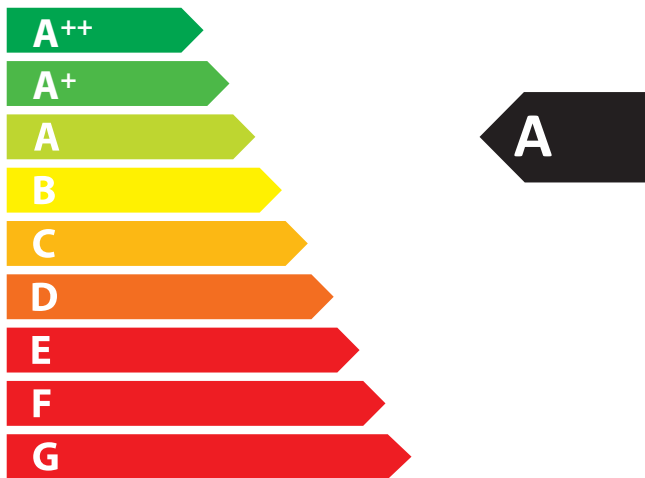

# ENERG

енергия · ενεργεια

Woodwarm

Fireview 6 kW  
Double/Single

**06,4**  
kW

ENERGIA · ЕНЕРГИЯ · ΕΝΕΡΓΕΙΑ · ENERGIJA · ENERGY · ENERGIE · ENERGI

2015/1186